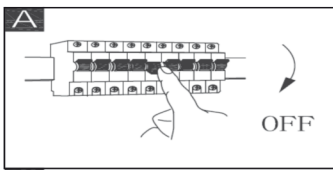

GLOBO

LIGHTING

B

32016

① N
blauw
bleu
blue
blau
azul
azul
azzurro
bla
kek
modra
niebieski

② L
bruin
blun
brown
braun
marron
castanho
bruno
brun
barna
hneda
brazowy

③ 
geel-groen
jaune-vert
yellow-green
gelg-grun
amarillo-verde
amarello-verde
giallo-verde
gul-grun
zluta-zelena
zolty-zielony
zolty-zielony