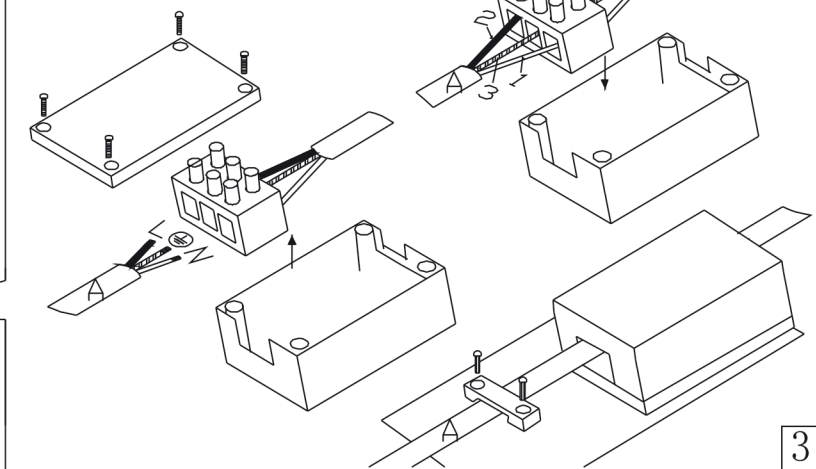

220-240V AC 50Hz
E27 MAX: 60W

www.globo-lighting.com

GLOBO Handels GmbH
St. Peter 38
A-9184 St. Jakob / Rosental