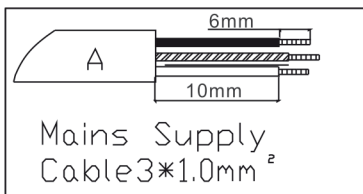

220-240V AC 50Hz
E27 MAX: 60W

www.globo-lighting.com

GLOBO Handels GmbH
St. Peter 38
A-9184 St. Jakob / Rosental