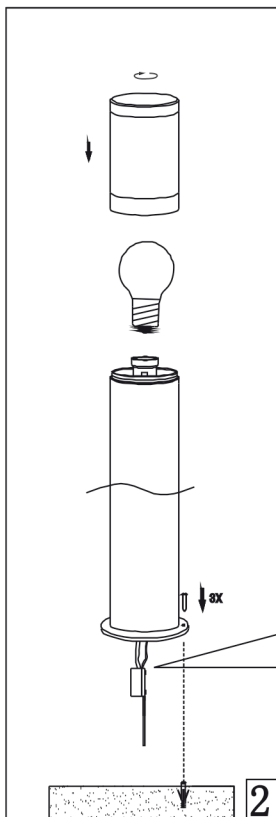

www.globo-lighting.com

GLOBO Handels GmbH
St. Peter 38
A-9184 St. Jakob / Rosental